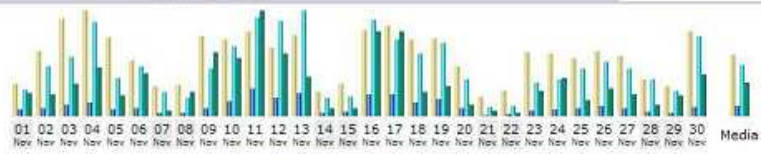

Giorni del mese

Giorno	Numero di visite	Pagine	Accessi	Banda usata
01 Nov 2009	34	313	1254	49.53 MB
02 Nov 2009	68	350	2369	45.15 MB
03 Nov 2009	102	510	2786	68.66 MB
04 Nov 2009	110	628	4425	103.07 MB
05 Nov 2009	83	302	1805	44.41 MB
06 Nov 2009	58	371	2341	91.55 MB
07 Nov 2009	31	122	1115	10.13 MB
08 Nov 2009	32	153	857	51.98 MB
09 Nov 2009	84	370	2240	135.50 MB
10 Nov 2009	80	695	3289	122.59 MB
11 Nov 2009	89	1317	4663	223.37 MB
12 Nov 2009	72	838	4512	134.01 MB
13 Nov 2009	85	1058	4965	84.20 MB
14 Nov 2009	25	142	868	17.08 MB
15 Nov 2009	34	209	891	17.10 MB
16 Nov 2009	90	999	4542	178.79 MB
17 Nov 2009	95	1025	3586	180.92 MB
18 Nov 2009	80	615	2930	51.37 MB
19 Nov 2009	81	801	3457	63.48 MB
20 Nov 2009	52	342	1739	22.85 MB
21 Nov 2009	20	48	408	11.12 MB
22 Nov 2009	26	80	444	7.26 MB
23 Nov 2009	66	274	1560	54.20 MB
24 Nov 2009	65	287	1759	79.77 MB
25 Nov 2009	61	366	2227	32.28 MB
26 Nov 2009	68	452	2584	57.93 MB
27 Nov 2009	63	349	2232	47.01 MB
28 Nov 2009	38	184	1728	24.65 MB
29 Nov 2009	31	143	1191	43.45 MB
30 Nov 2009	89	393	3784	87.45 MB
Media	63.73	457.87	2418.70	71.36 MB
Totale	1912	13736	72561	2.09 GB